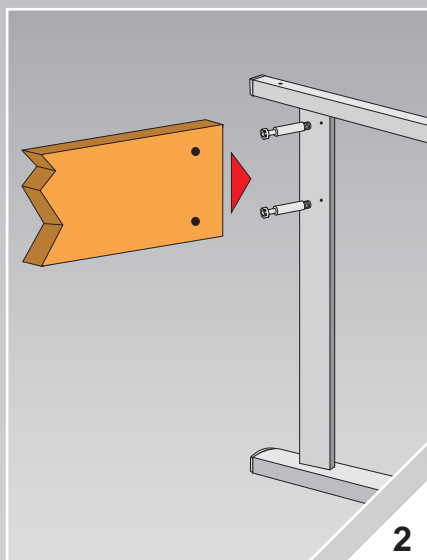

A 4x

B 4x

C 4x

D 4x

E 4x

EAN	odstín / colour	v / h	š / w	h / d
8595145609154	Buk/ Beech	730	1350	660
8595145609185	Třešeň/ Cherry	730	1350	660
8595145609161	Ořech/ Walnut	730	1350	660