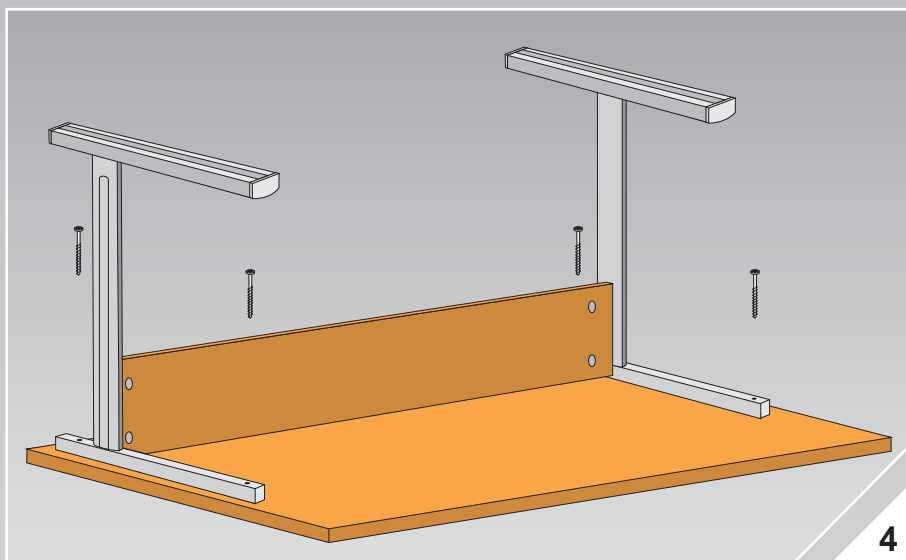

A 4x

B 4x

C 4x

D 4x

E 4x

EAN	odstín / colour	v / h	š / w	h / d
8595145609154	Buk/ Beech	730	1350	660
8595145609185	Třešeň/ Cherry	730	1350	660
8595145609161	Ořech/ Walnut	730	1350	660