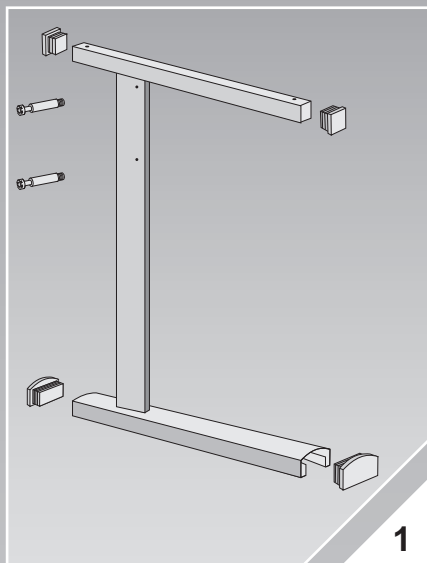

Záruční doba
5 let

Guarantee
period 5 years

- Pracovní plocha z laminované dřevotřísky o tloušťce 18mm.
Table top made from 18 mm chipboard board.
- Výška 730 mm, šířka 1350 mm a hloubka 660 mm.
Height 730 mm; Width 1350 mm; Depth 660mm.
- Jednoduchá a rychlá montáž.
Easy and quick assembly.
- Testováno podle EN 527 jako stůl pro kancelářské využití.
Tested according EN 527 as table for office use.
- Možnost volby dekoru pracovní plochy.
Optional table top colours.
- Splňuje vysoké nároky pro stabilitu konstrukce, povrch je odolný proti poškrábání a políť.
Strong construction with high stability. Durable surface resistant against scratching and drenching.
- Nohy vyrobeny z ocelových profilů lakovaných stříbrnou práškovou nátěrovou hmotou.
Feet produced from special steel profiles painted with silver powder coating.

Barevné varianty / Colour variants:

Buk
Beech

Třešeň
Cherry

Ořech
Walnut

Snadná montáž
Easy assembly

NOVÝ
new

A 4x

B 4x