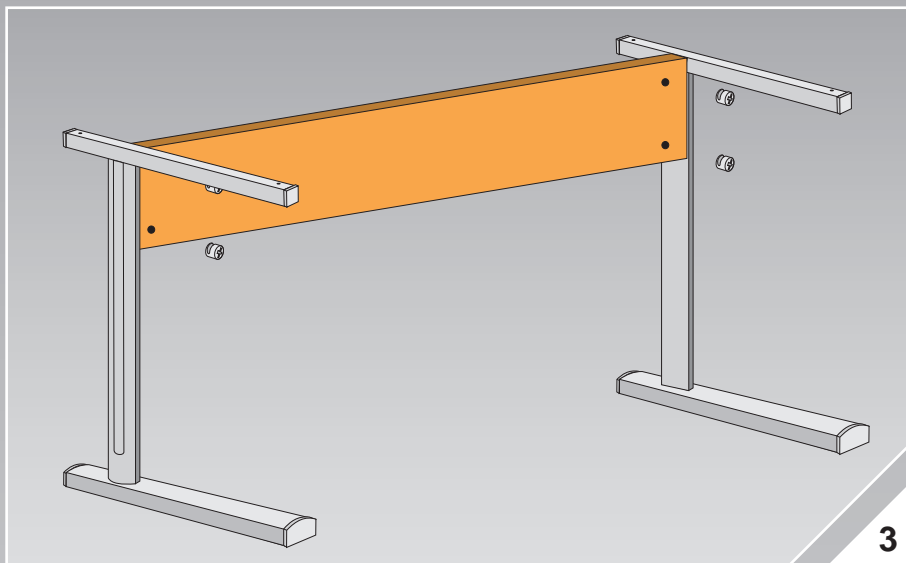

Záruční doba
5 let

Guarantee
period 5 years

- Pracovní plocha z laminované dřevotřísky o tloušťce 18mm.
Table top made from 18 mm chipboard board.
- Výška 730 mm, šířka 1350 mm a hloubka 660 mm.
Height 730 mm; Width 1350 mm; Depth 660mm.
- Jednoduchá a rychlá montáž.
Easy and quick assembly.
- Testováno podle EN 527 jako stůl pro kancelářské využití.
Tested according EN 527 as table for office use.
- Možnost volby dekoru pracovní plochy.
Optional table top colours.
- Splňuje vysoké nároky pro stabilitu konstrukce, povrch je odolný proti poškrábání a políť.
Strong construction with high stability. Durable surface resistant against scratching and drenching.
- Nohy vyrobeny z ocelových profilů lakovaných stříbrnou práškovou nátěrovou hmotou.
Feet produced from special steel profiles painted with silver powder coating.

Barevné varianty / Colour variants:

Buk
Beech

Třešeň
Cherry

Ořech
Walnut

Snadná montáž
Easy assembly

NOVÝ
new

A 4x

B 4x